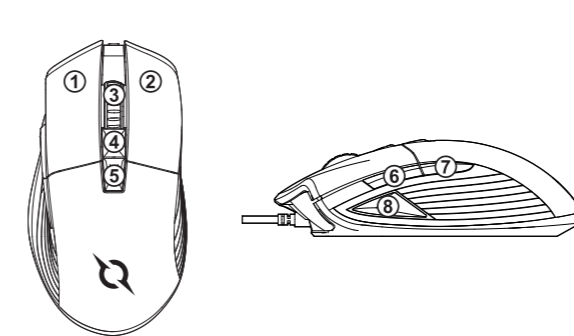

Harta butoanelor

Buttons map

RO

1. Click stanga
2. Click Dreapta
3. Rotita de scroll
4. DPI +
5. DPI -
6. Forward
7. Backward
8. Buton Sniper

EN

1. Left Click
2. Right Click
3. Scroll Wheel
4. DPI +
5. DPI -
6. Forward
7. Backward
8. Sniper button